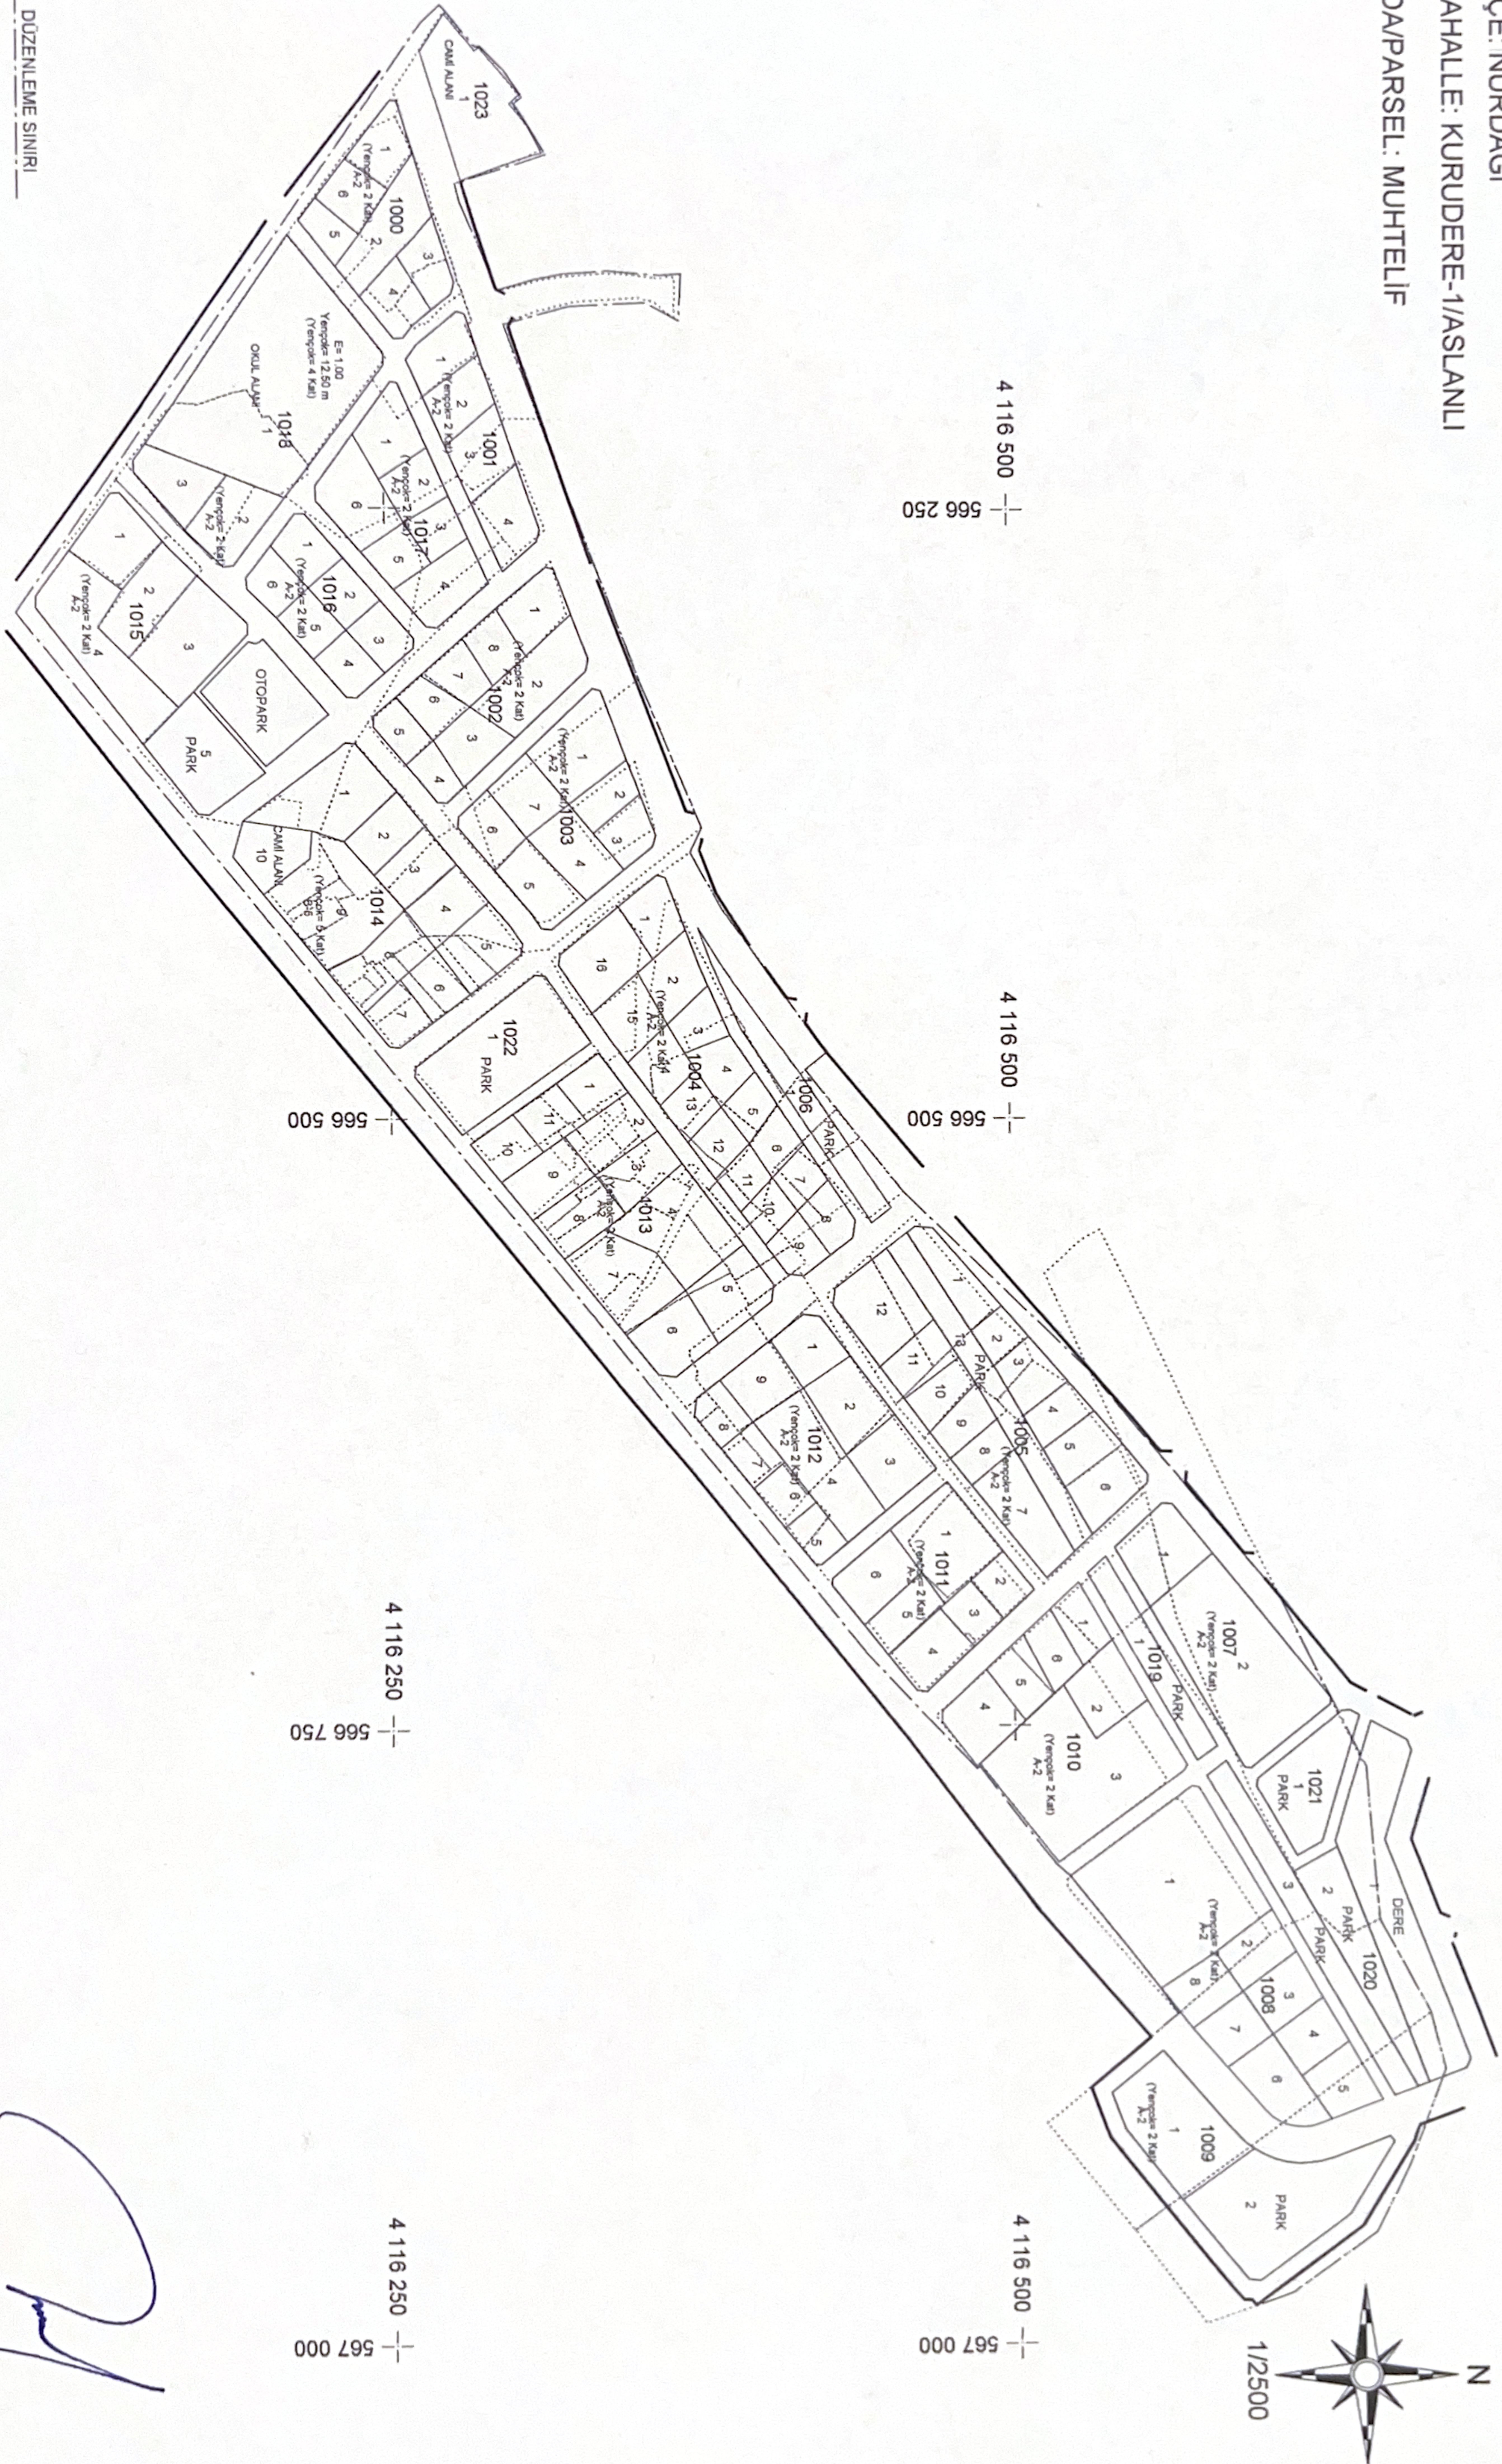

DURUM HARITASI

İL: GAZİANTEP
İLÇE: NURDAĞI
MAHALLE: KURUDERE-1/ASLANLI
ADA/PARSEL: MUHTELİF

DÜZENLEME SINIRI

NURDAĞI BELEDİYESİ
Veysel ÖZDEMİR
Harita Mühendisi
Sicil No: 17885