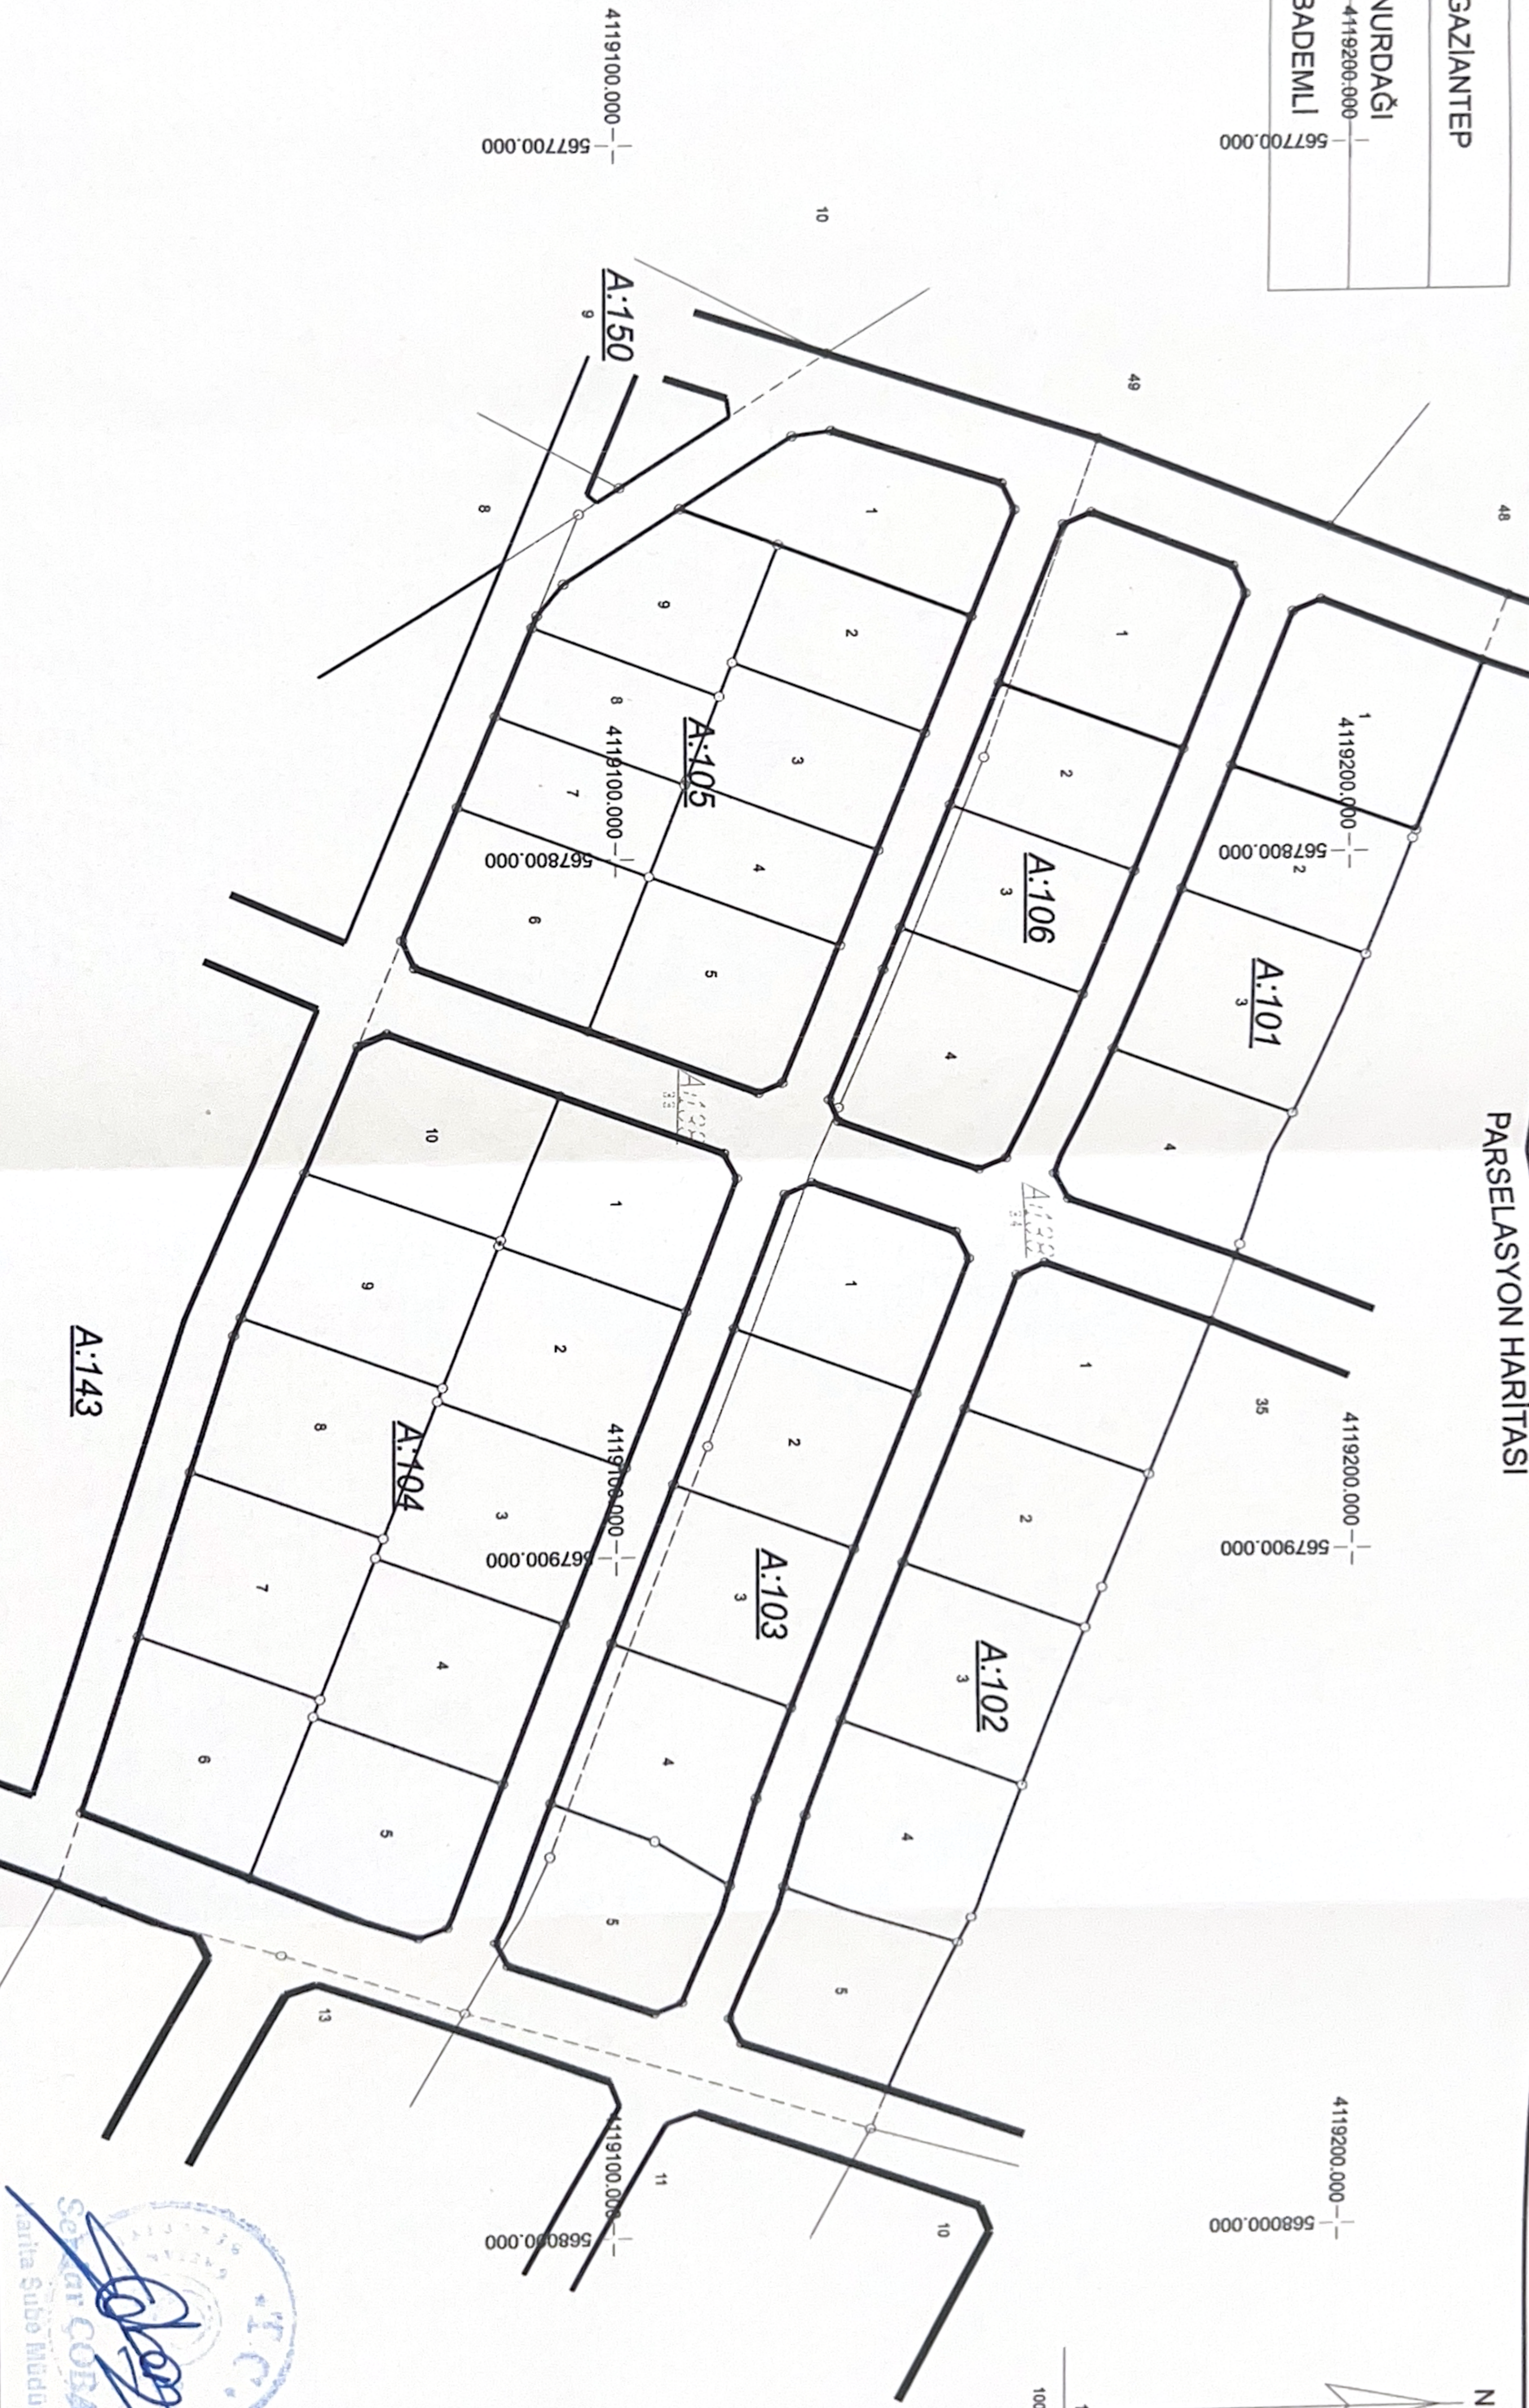

İLİ	GAZİANTEP
İLÇESİ	NURDAĞI
MAH/KÖY	BADEMİLİ

PARSELASYON HARTISI

EK-15

DÜZENLEYEN

KONTROL EDEN

UYGUNDUR
BİLEDİYE

KONTROL EDİLMİŞTİR
KADASTRO MÜDÜRLÜĞÜ

ADI SOYADI

TARİH

İMZA