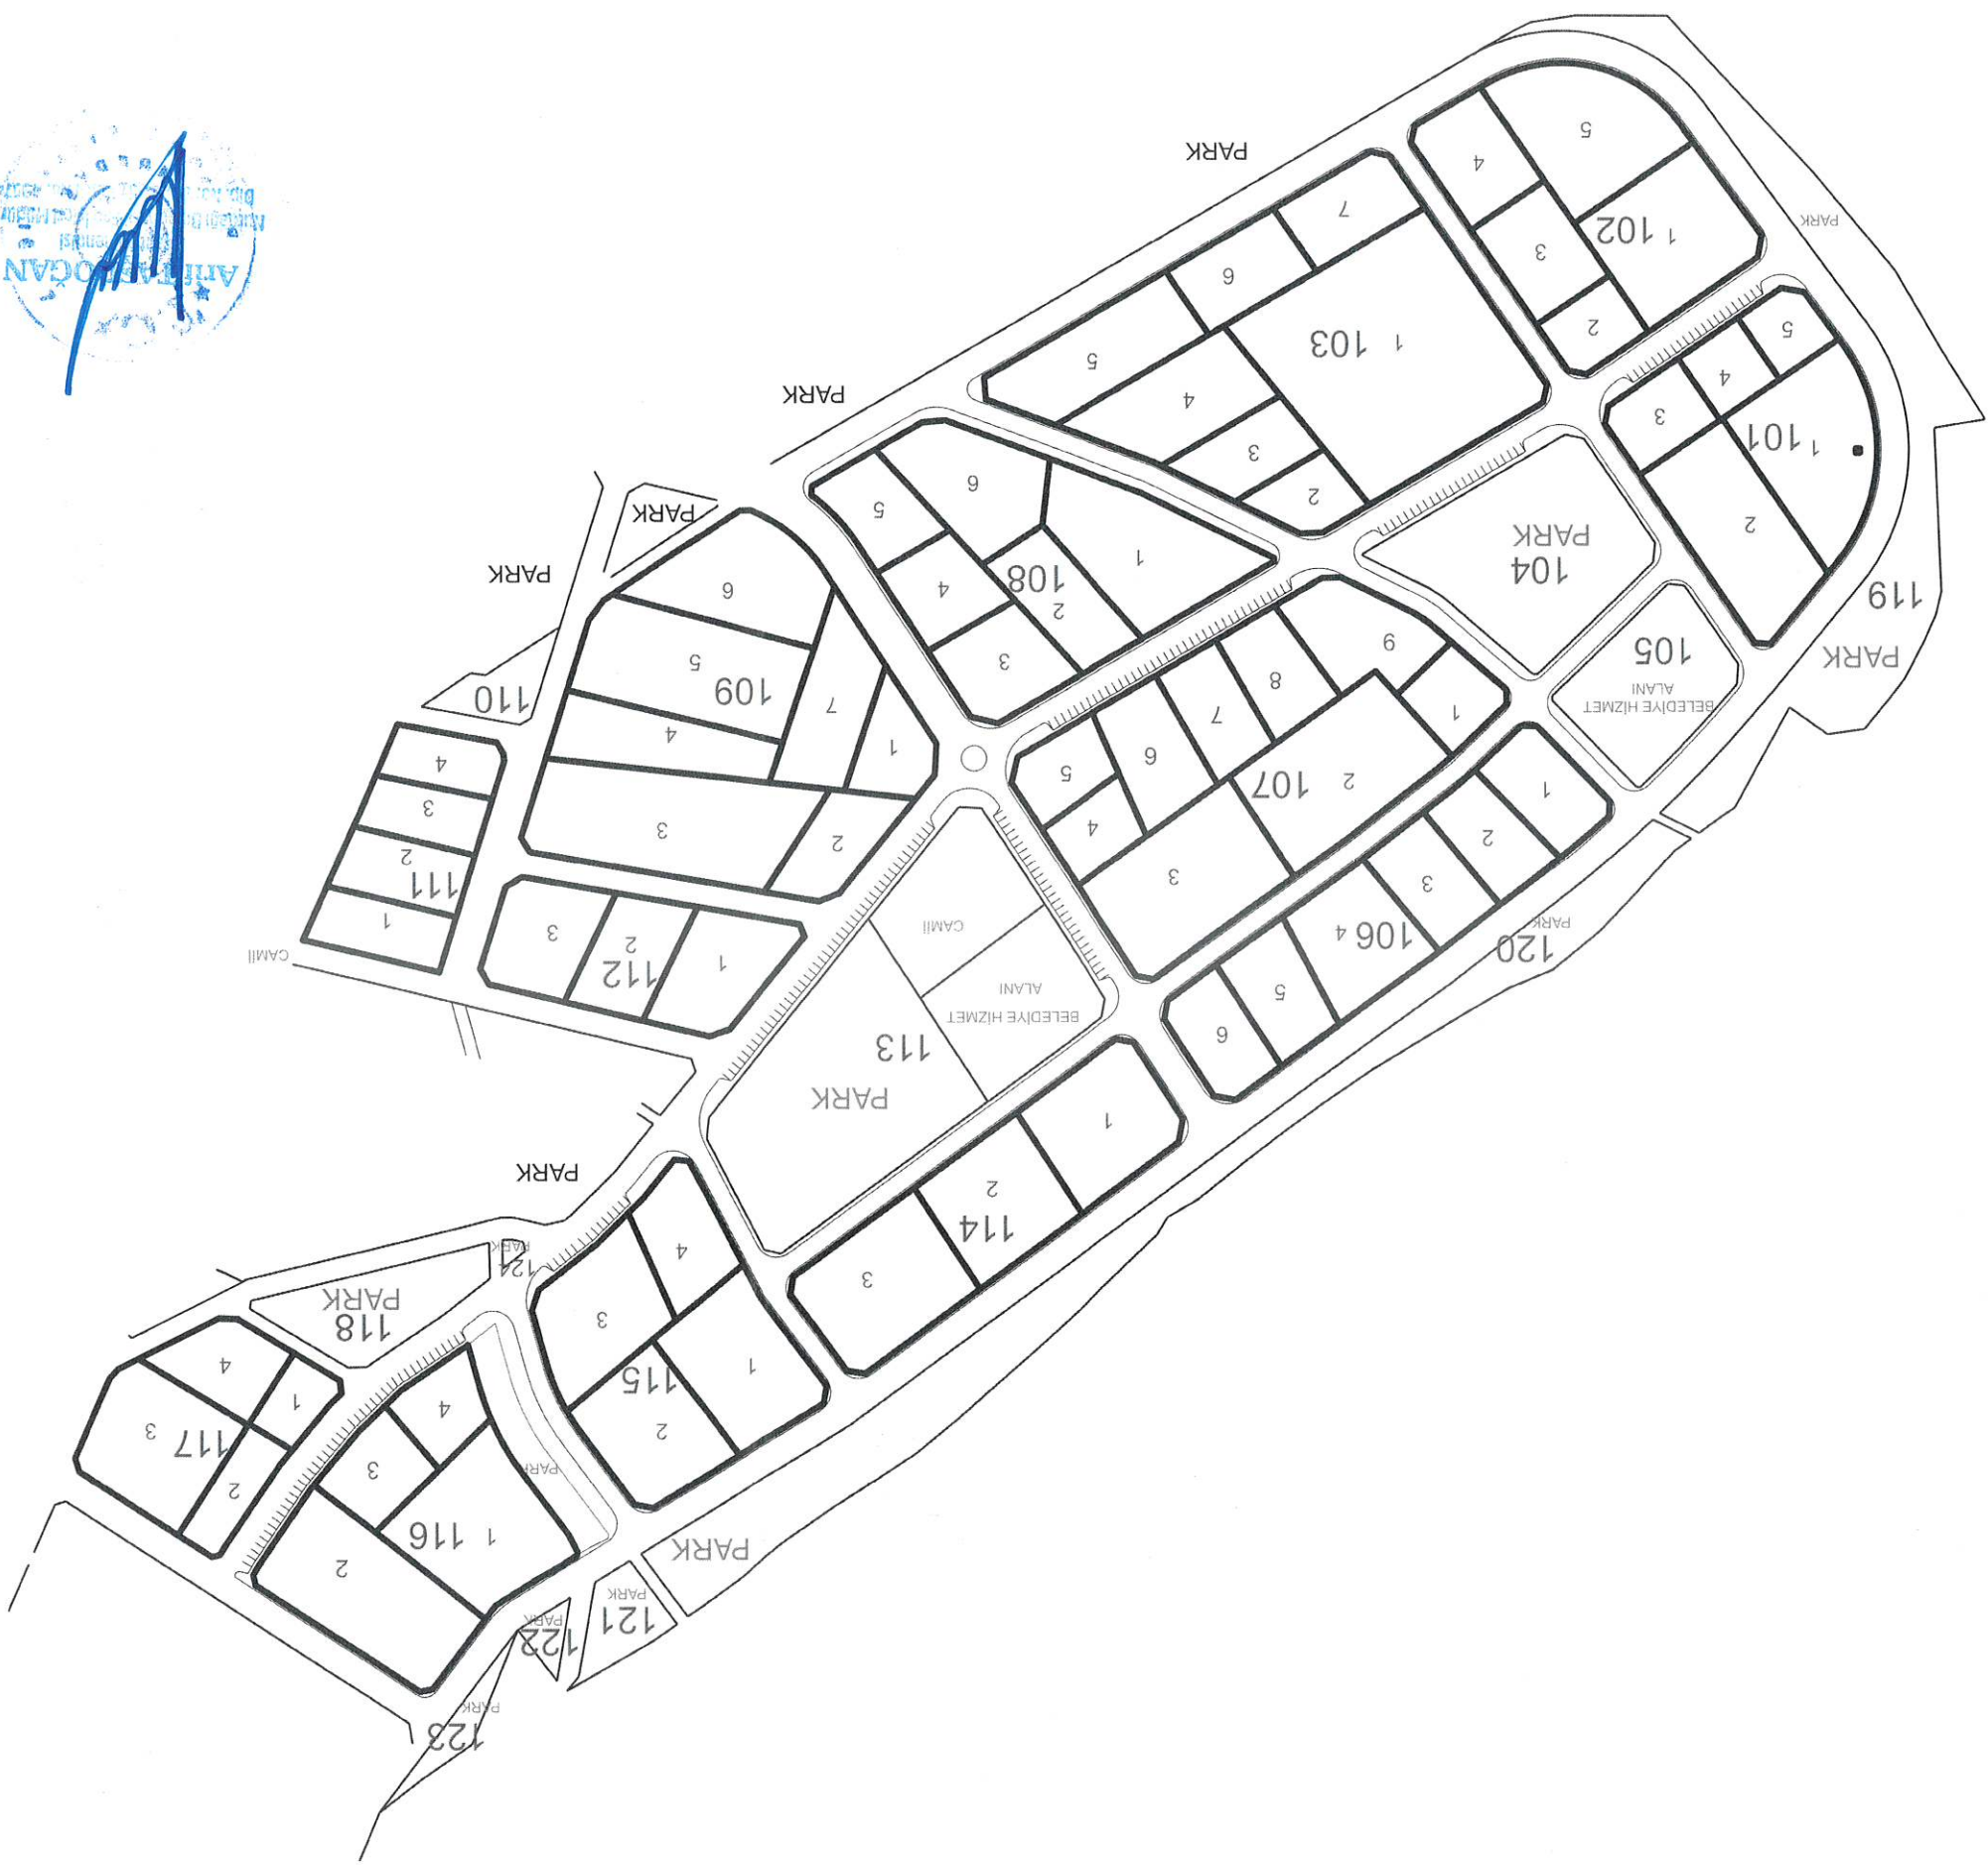

NURDAĞI BELEDİYESİ
BAŞPINAR-2-BADEMLİ MAH. DÜZENLEME SAHASI
PARSELASYON PLANI

Veysel ÖZDEMİR
Harita Mühendisi