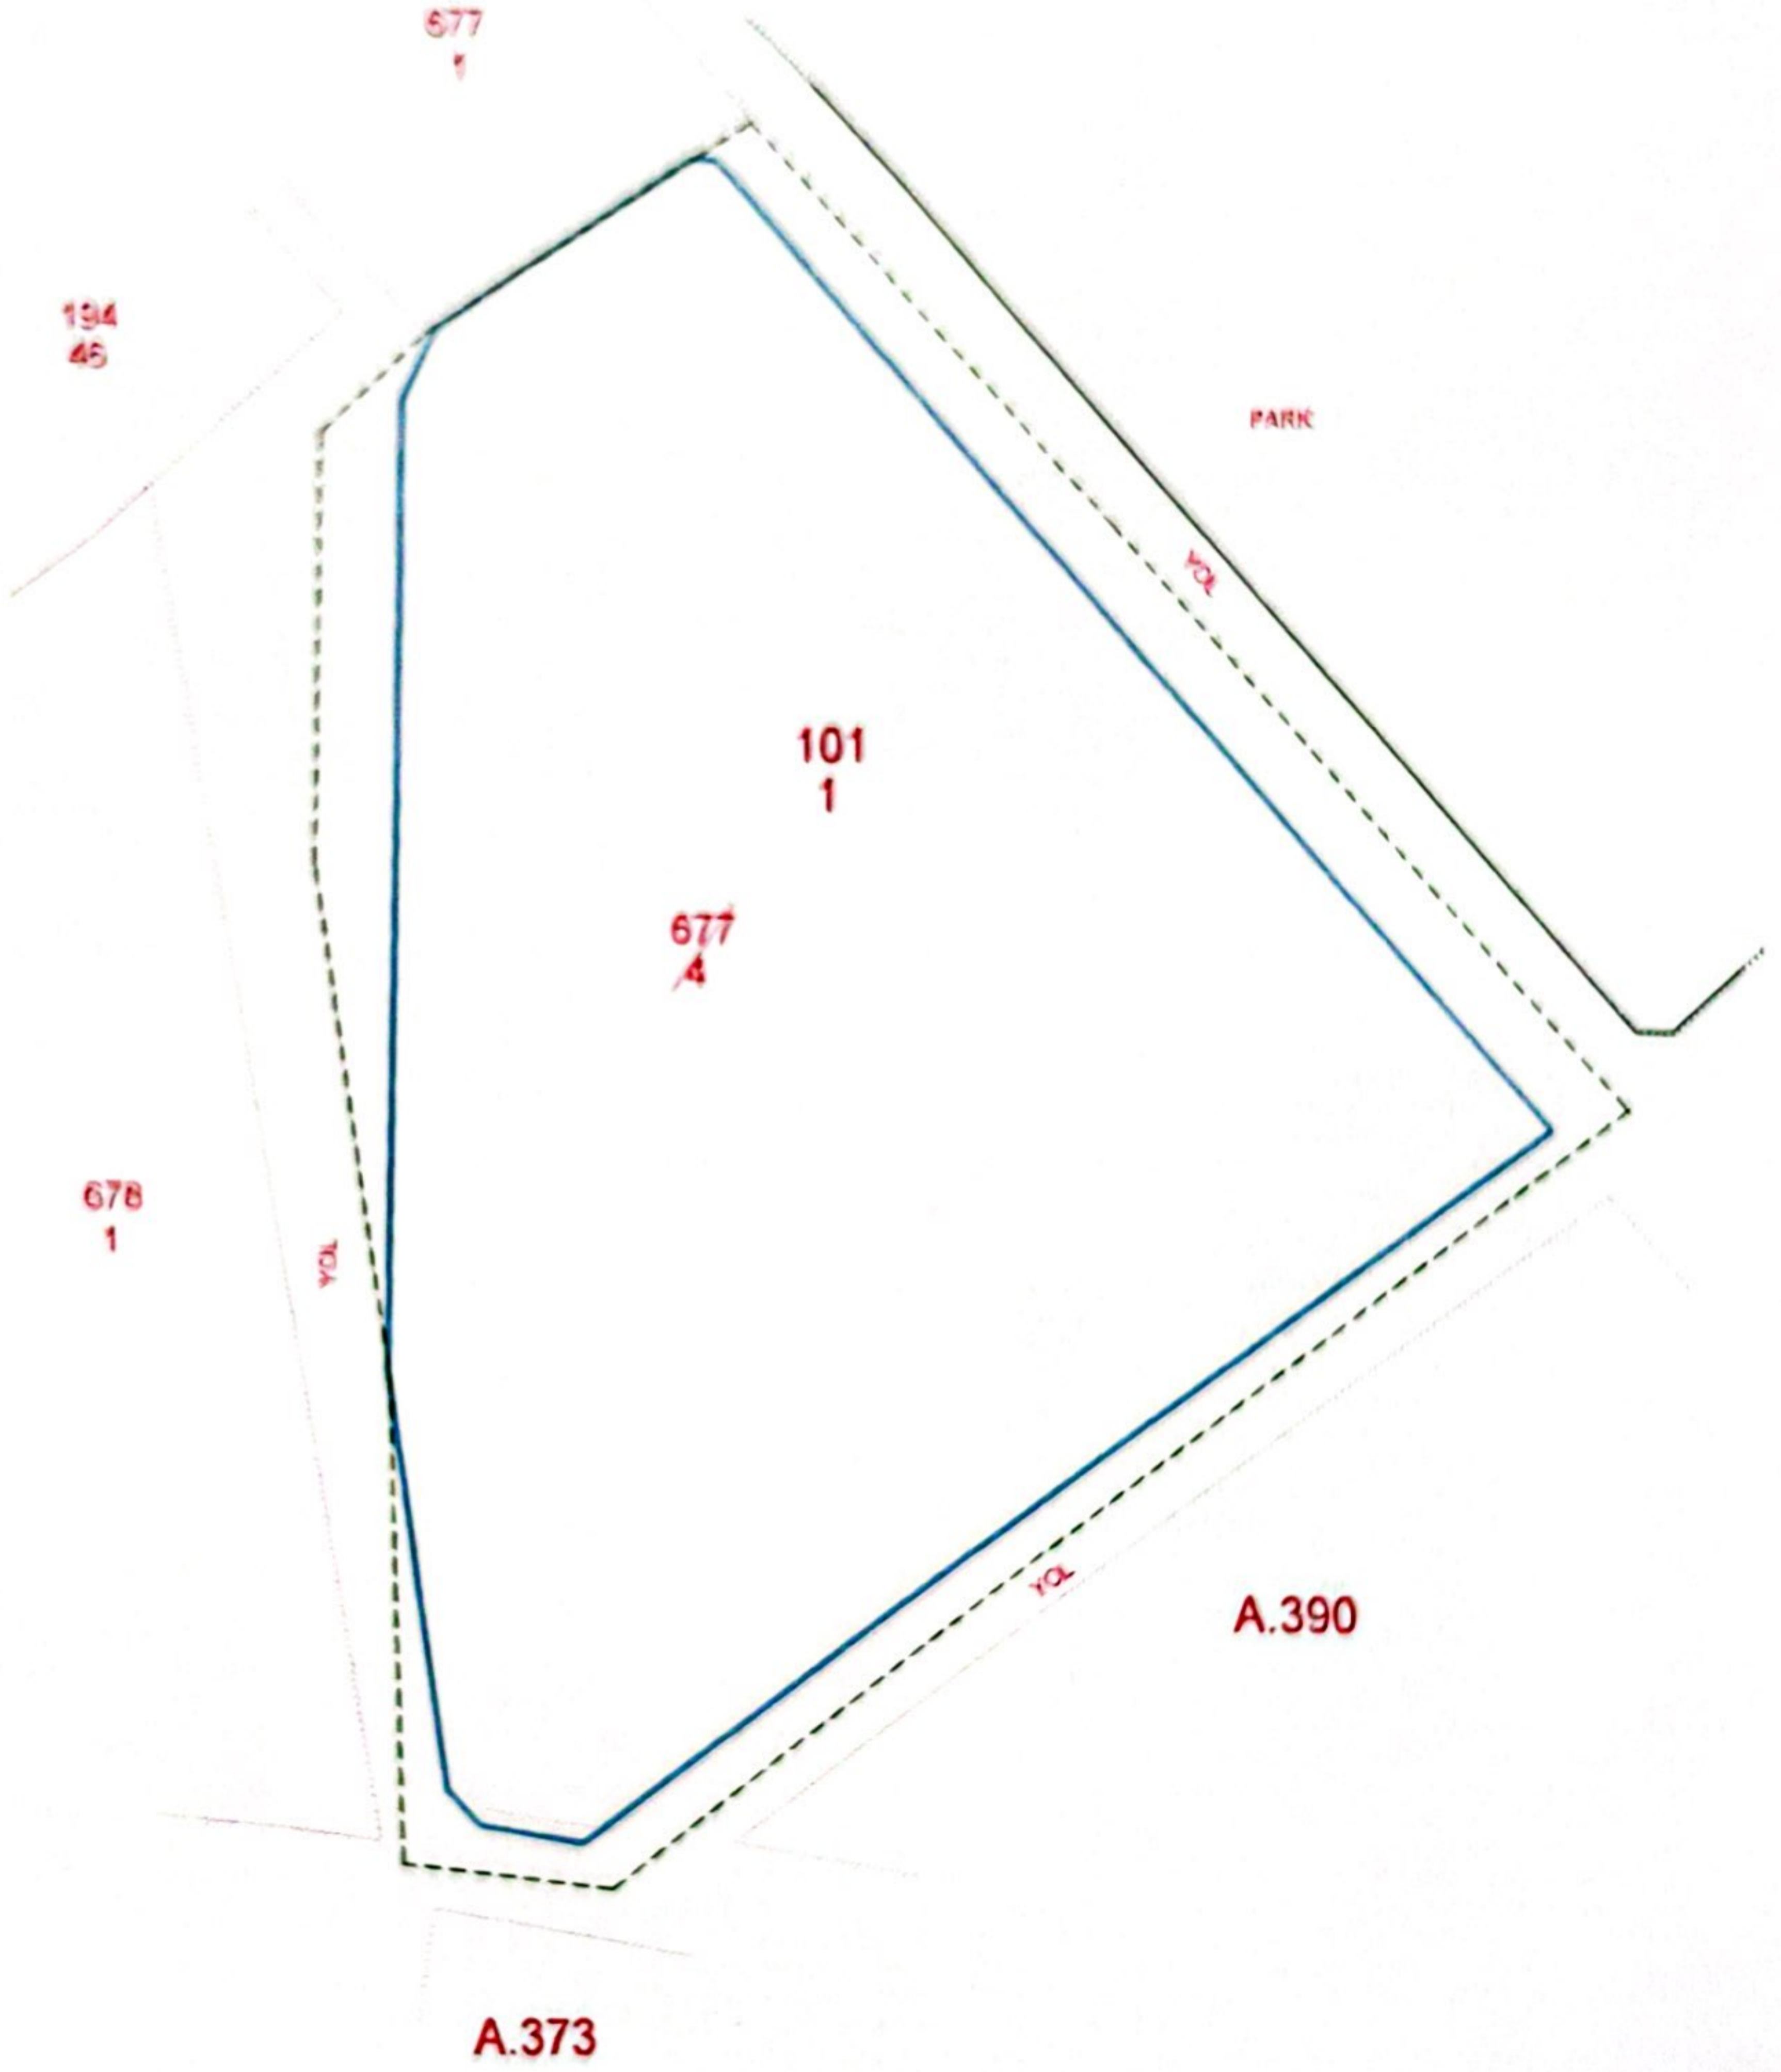

NURDAĞI BELEDİYESİ  
BAŞPINAR-1 MAH. DÜZENLEME SAHASI  
ENCÜMEN KARAR EKI

..... DÜZENLEME SAHASI SINIRI  
——— IMAR ADASI  
..... KADASTRO

Veyssal ÖZDEMİR  
Mimar Mühendisi  
Sic.No: 17885